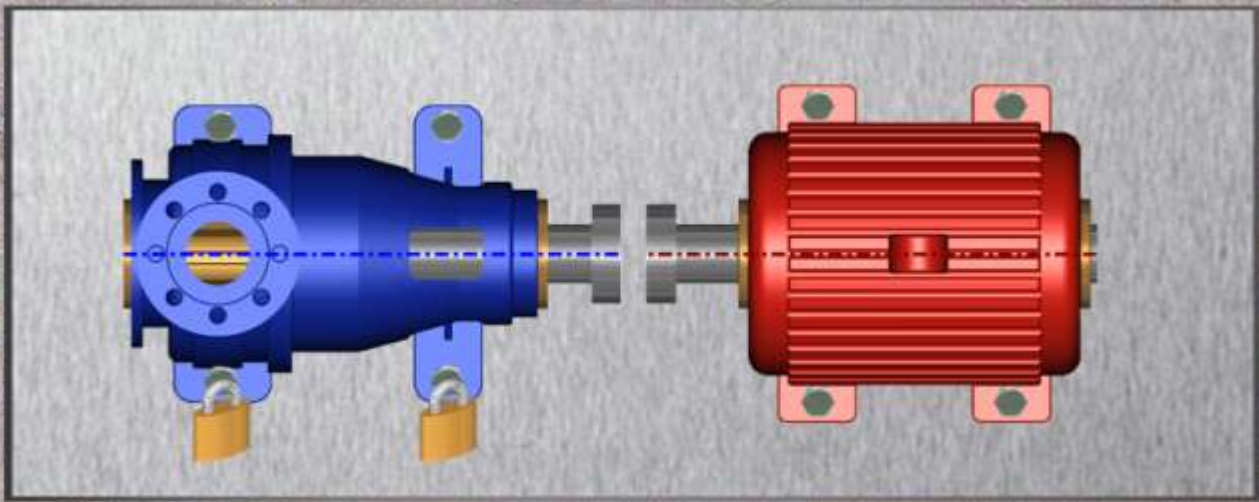

TOP VIEW / HORIZ.

GAP

0.01

RPM	TOLERANCES	
	ACCE...	EXCEL...
1200+		
OFFSET	0.10	0.06
ANGLE	0.08	0.05
GAP	0.14	0.09

OFFSET

0.01